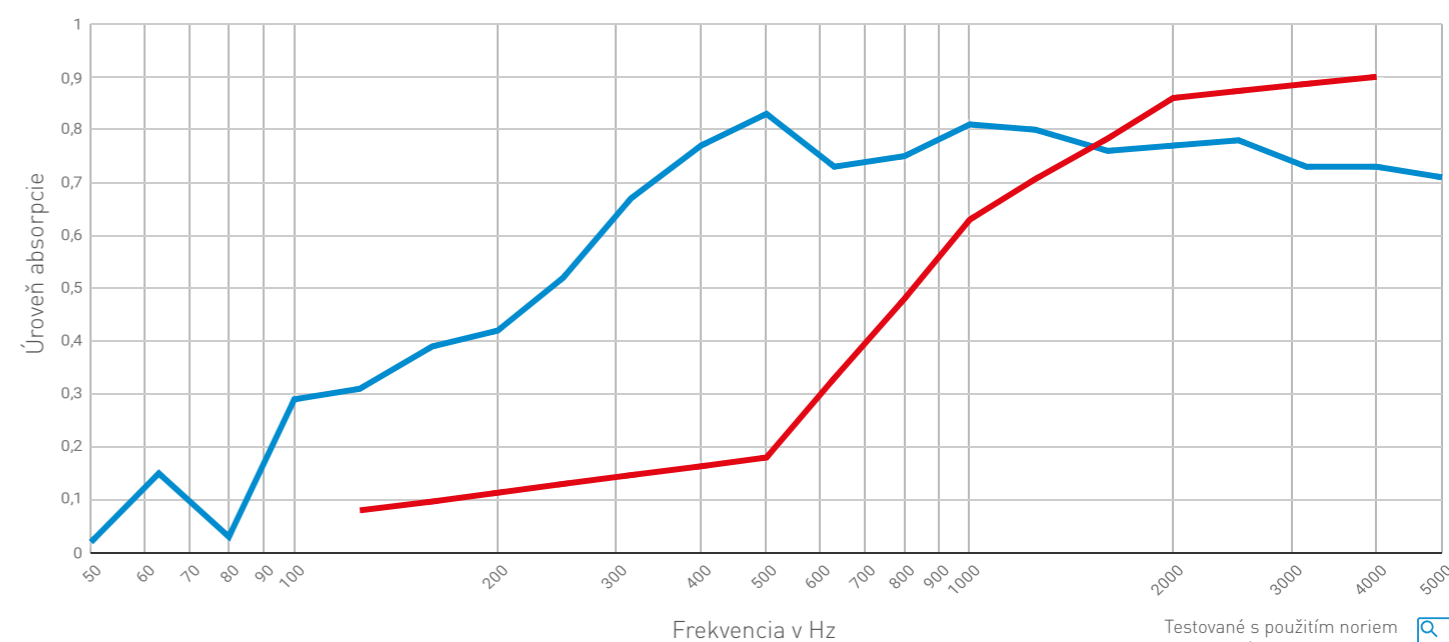

## POHLCOVANIE ZVUKU

— SilentPET 50 mm  
— Ihlany z akustickej peny 70 mm

|| Frekvenčné rozmedzie zásadné pre zrozumiteľnosť ľudského hlasu

Testované s použitím noriem DIN EN ISO3354/DIN EN ISO 11654