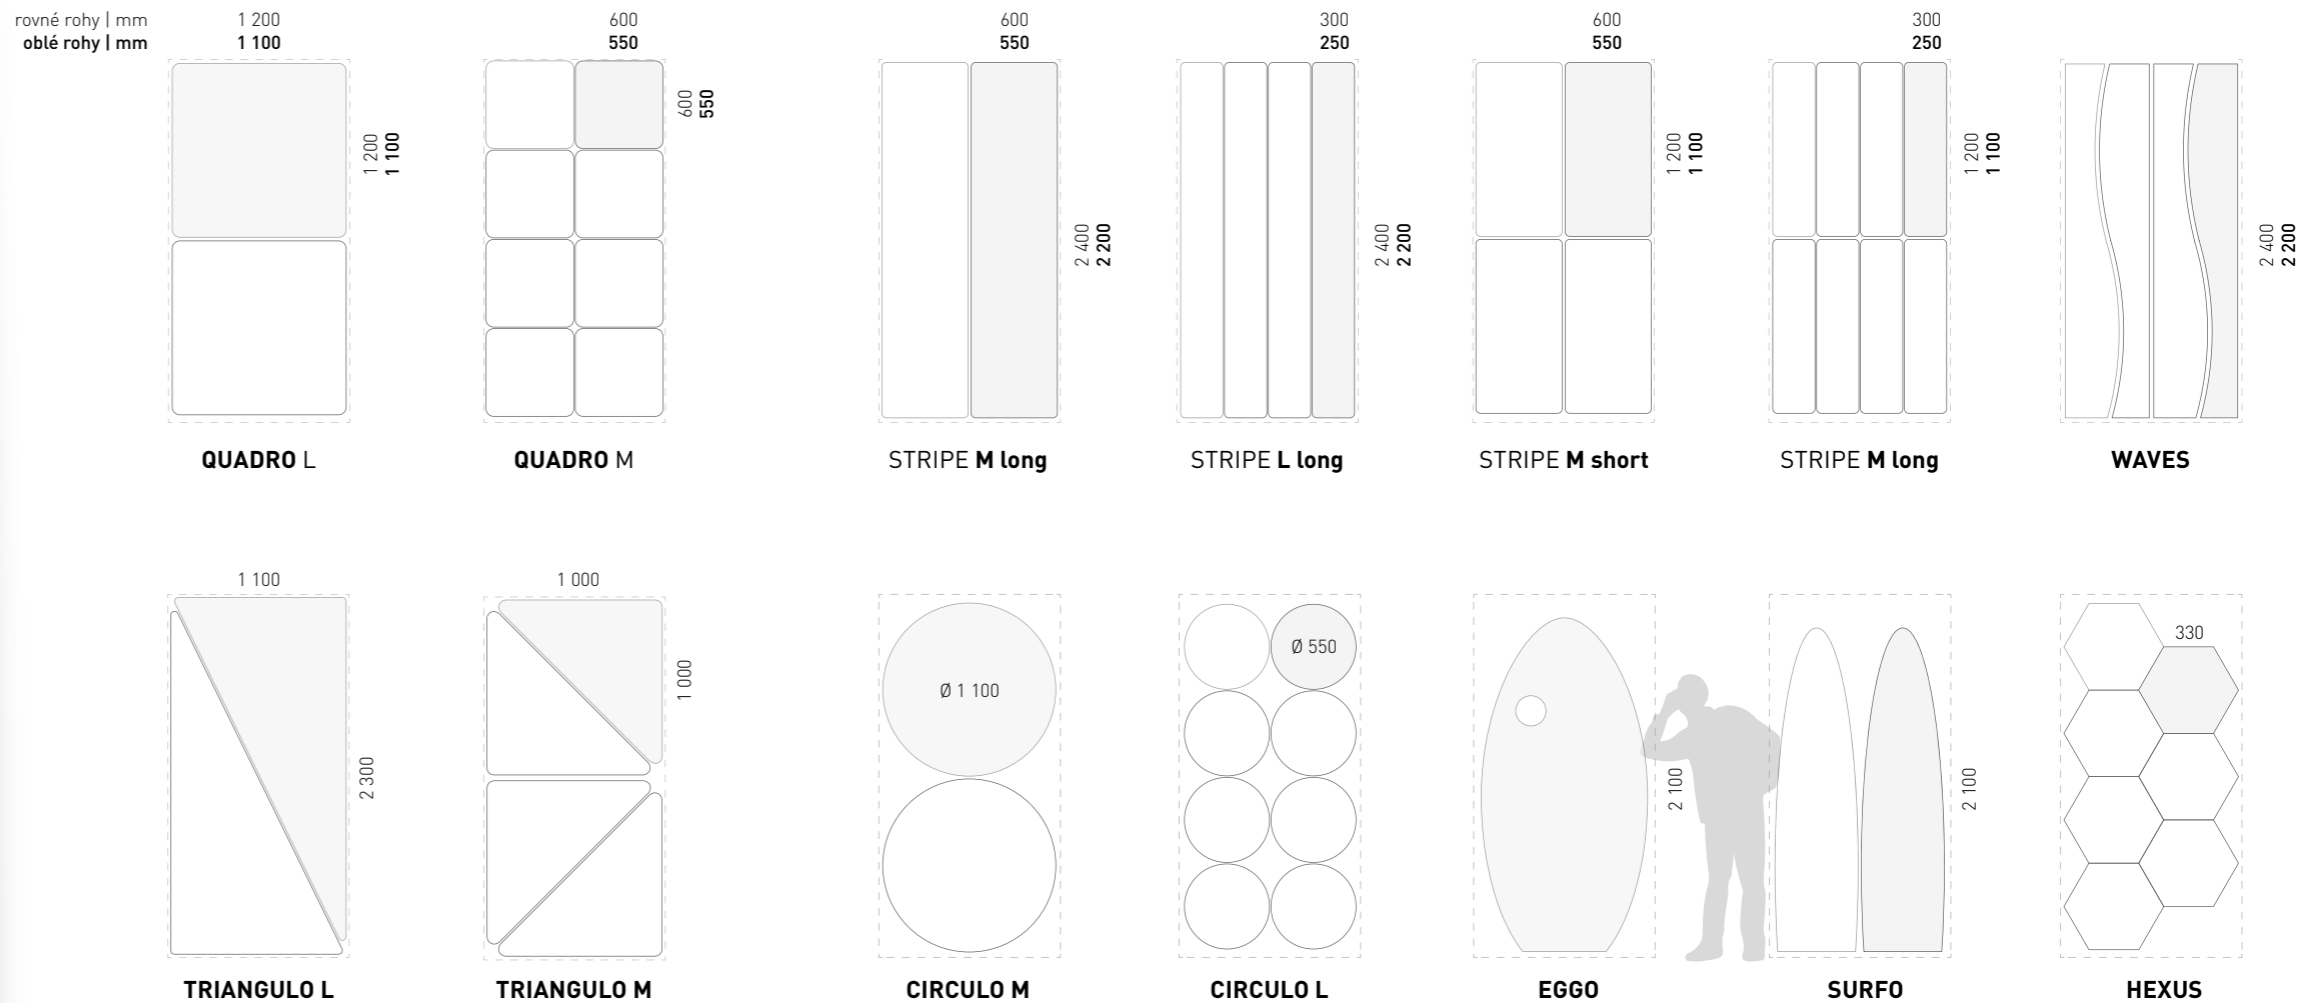

VYBERTE SI TVAR, FARBÚ A UMIEST- NENIE

01

TEN SPRÁVNY TVAR

Funkcia je dôležitá, ale veci sa nám musia aj páčiť. Vyberte si preto z našej **knižnice prvkov** alebo si vytvorte vlastný dizajn!

Základný rozmer 2 400 × 1 200 mm dáva široké možnosti tvarov.

02

VYČNIEVAŤ, ALEBO ZAPADNÚŤ?

Vyberte si **hrúbku**, **farebný variant** alebo špeciálne úpravy povrchu, ako sú tlač grafiky a farbenie podľa RAL.

03

EŠTE O KÚSOK VYŠŠIE!

Akustické panely SilentPET® inštalované na tie správne miesta docielia ideálne šírenie aj **absorpciu dozvuku miestností**.

15 MM
50 MM

HRÚBKA MATERIÁLU

BIELA
SIVÁ
ČIERNA

ZÁKLADNÉ FARBY

POTLAČ GRAFIKOU
FARBA RAL

POVRCHOVÁ ÚPRAVA

ZAVESENIE NA STROP

Vo väčšine prípadov **najúčinnnejšie riešenie**, či už ich umiestnite vodorovne, alebo zvislo.

KOTVENIE NA STENU

Vytvorte si **funkčný obraz**, doplňte existujúci dizajn alebo dajte svoje myšlienky priamo na stenu.

VOLNE STOJACE

Riešenie v podobe paravánu je ideálne na **rýchle presunutie** tam, kam práve potrebujete.